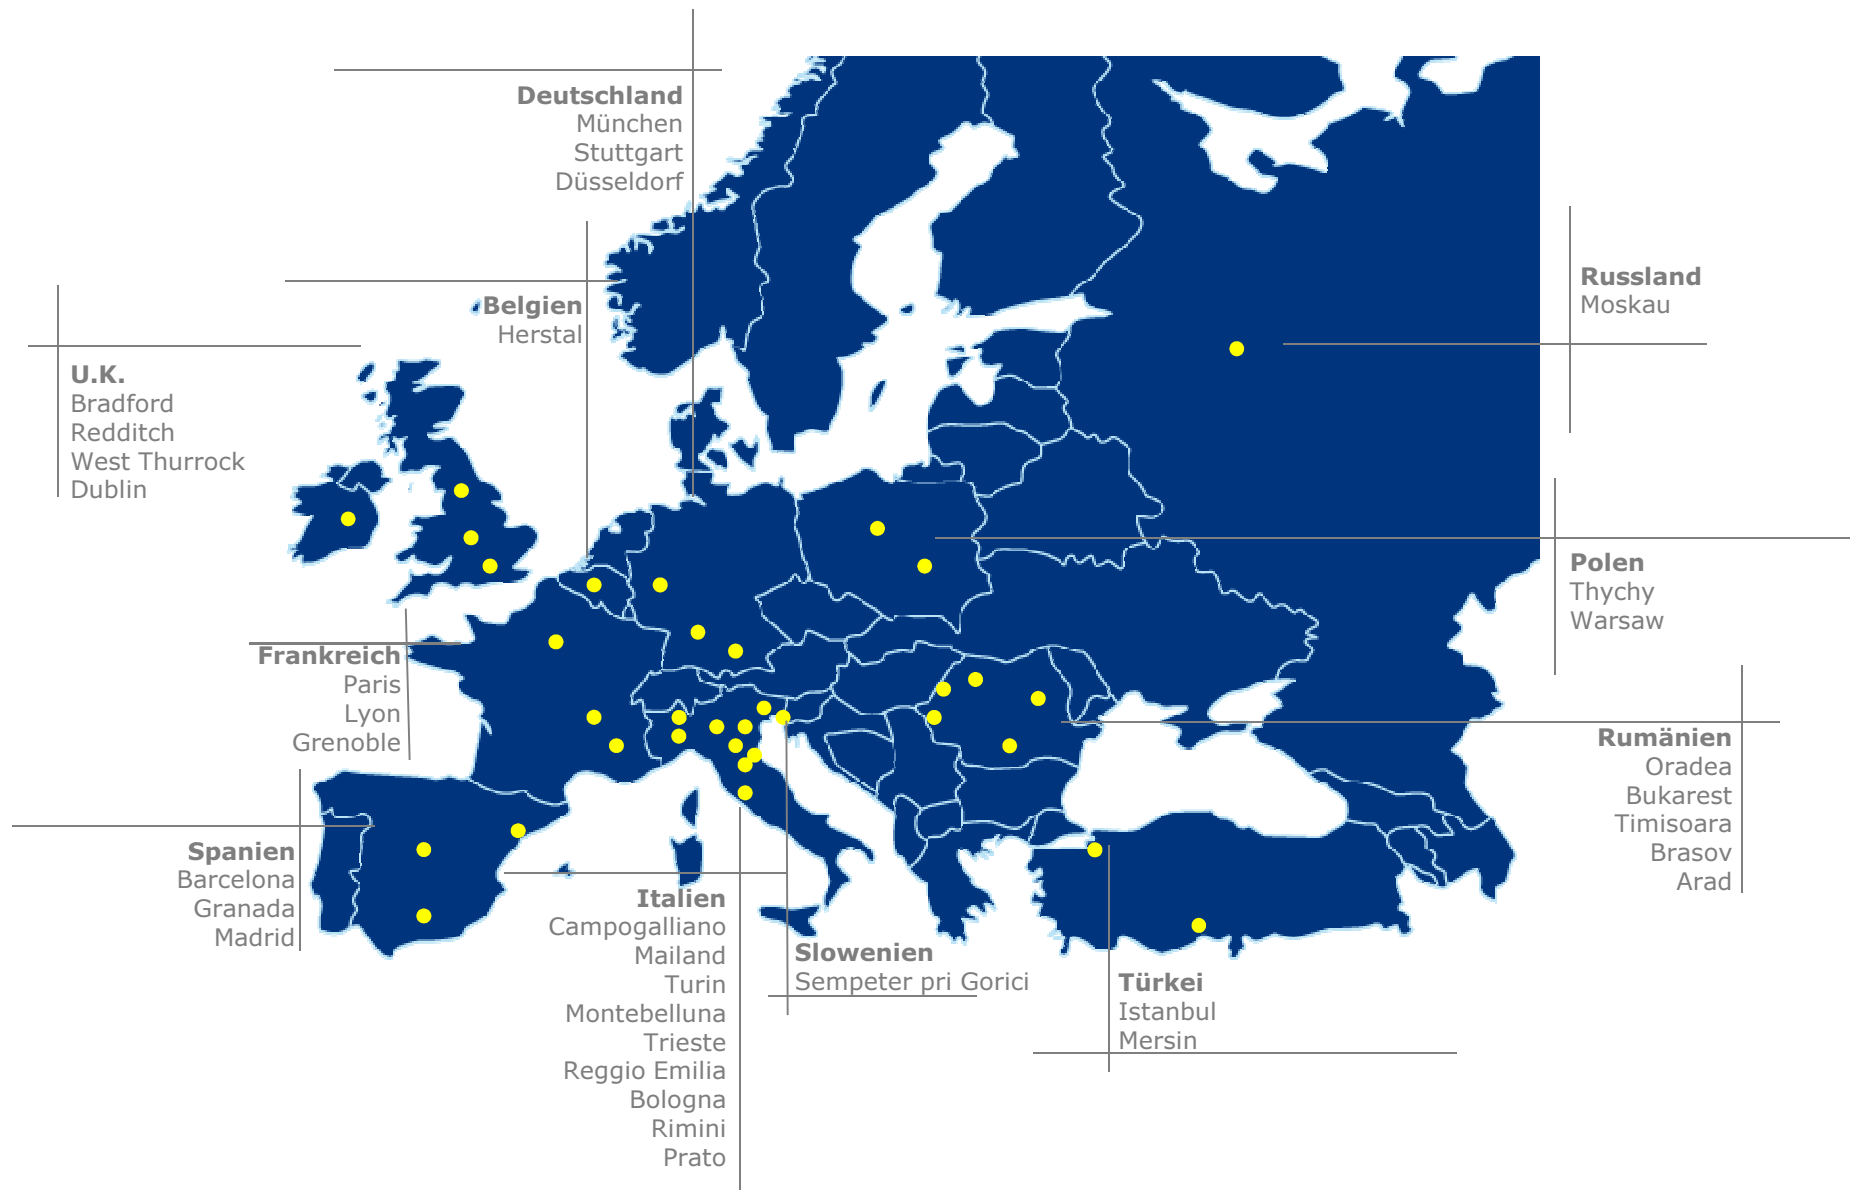

Europäisches Netzwerk